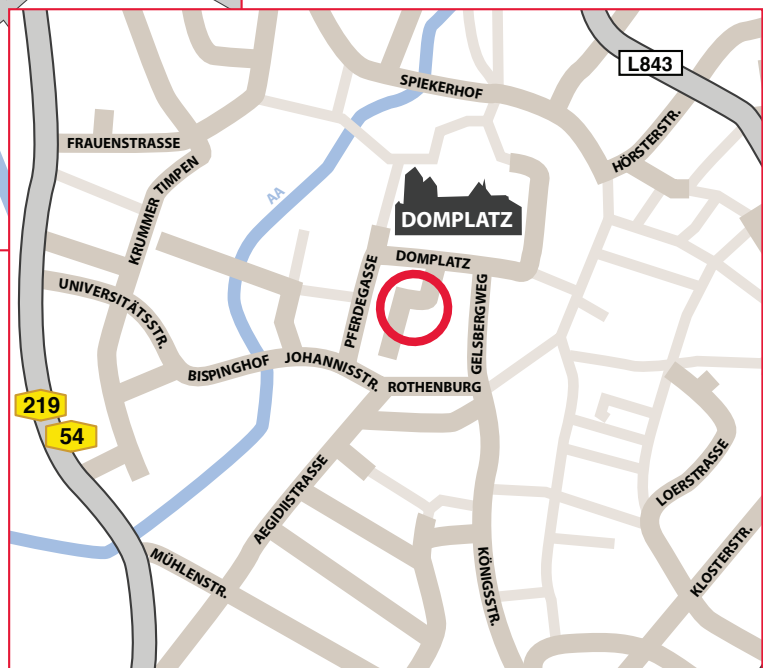

SO FINDEN SIE UNS:

Priesterseminar Borromaeum
Domplatz 8
48143 Münster
Tel.: 02 51 / 495-12103

Das Priesterseminar ist vom Hauptbahnhof Münster in etwa 15 Minuten zu Fuß zu erreichen.

Autofahrern stehen auf dem Vorplatz des Seminars Parkplätze zur Verfügung.